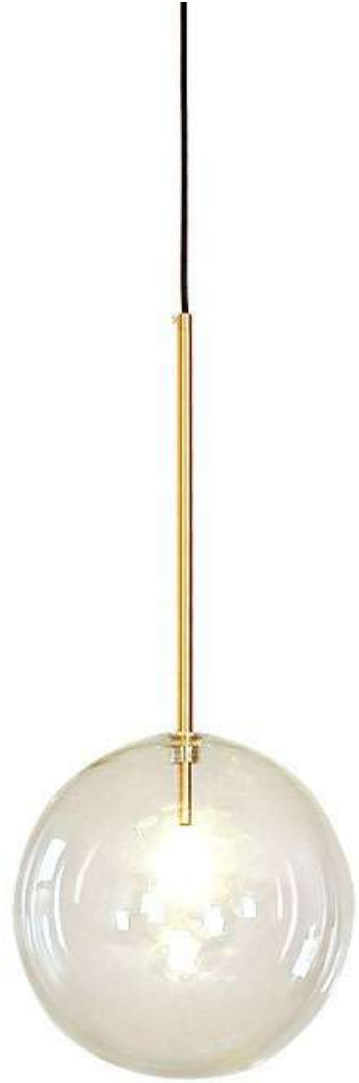

白色

H36CM

D25CM

蓝色

H36CM

D25CM

干邑色

H36CM