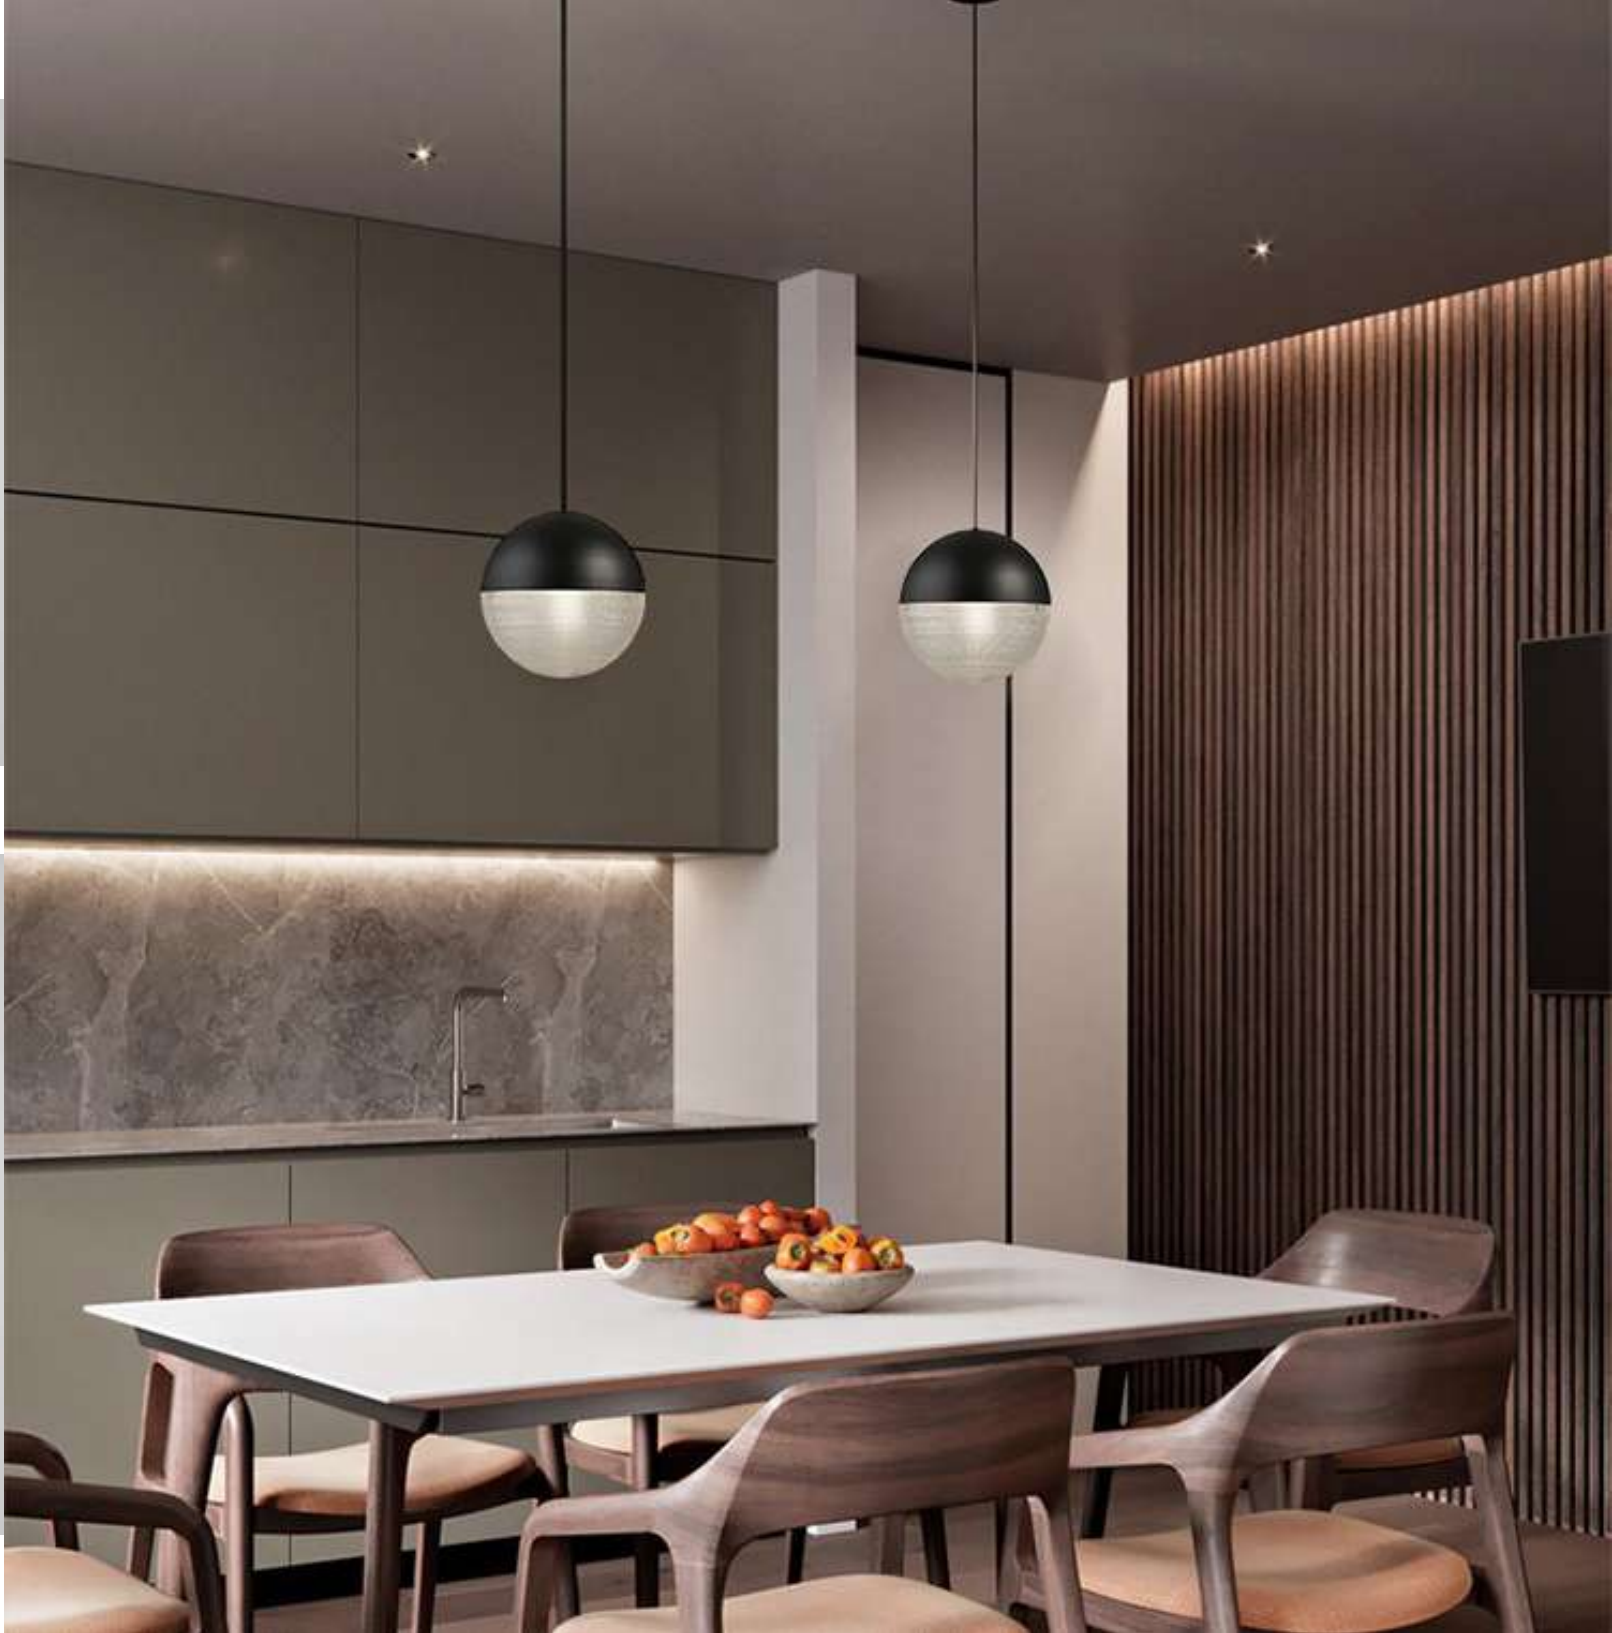

直径20CM

直径42CM

直径26CM

直径31CM

烟灰色款

总高120CM
吊线可调节

25CM

琥珀色款