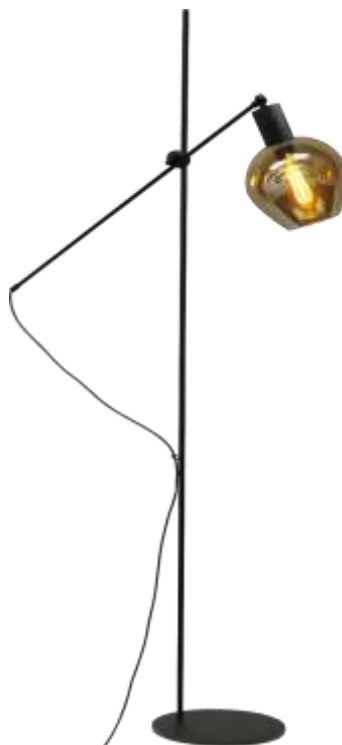

71471-05-02 + glass
71471-05-05 + glass

62260-05-1

62260-05-2

62260-05-3

62260-05-4

62260-05-5

62260-05-6

62260-05-7

62260-05-8

62260-05-9

62260-05-10

62260-05-11

62260-05-12

62260-05-13

Rustika