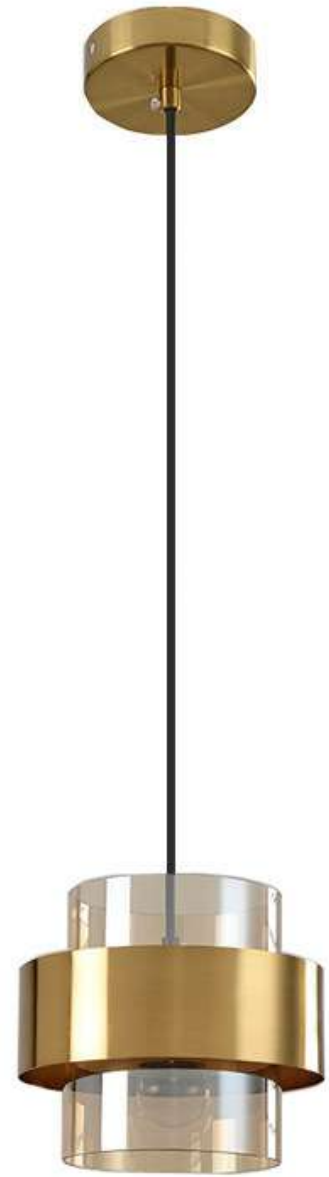

直径20CM

直径42CM

直径26CM

直径31CM

烟灰色款

总高120CM
吊线可调节

25CM

琥珀色款