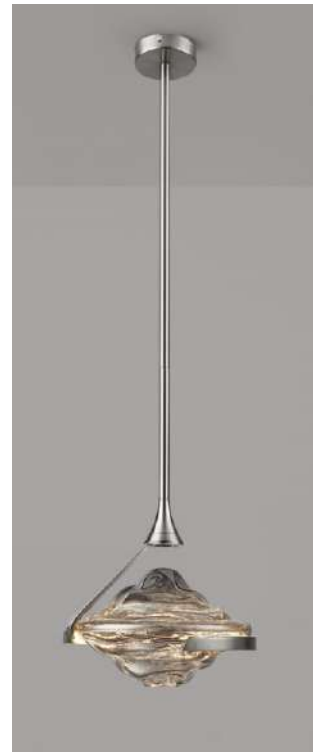

Scenario
reference case

Use space

床头 4-8平方

Wroughtiron

C款