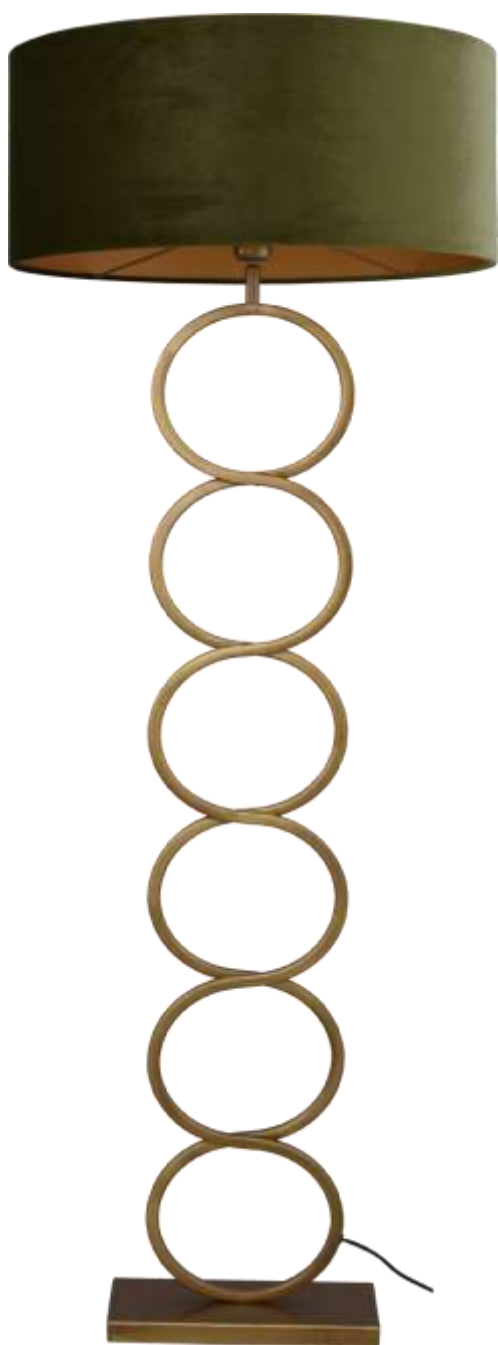

1285-01-6580-04-52
1285-05-6580-...-52