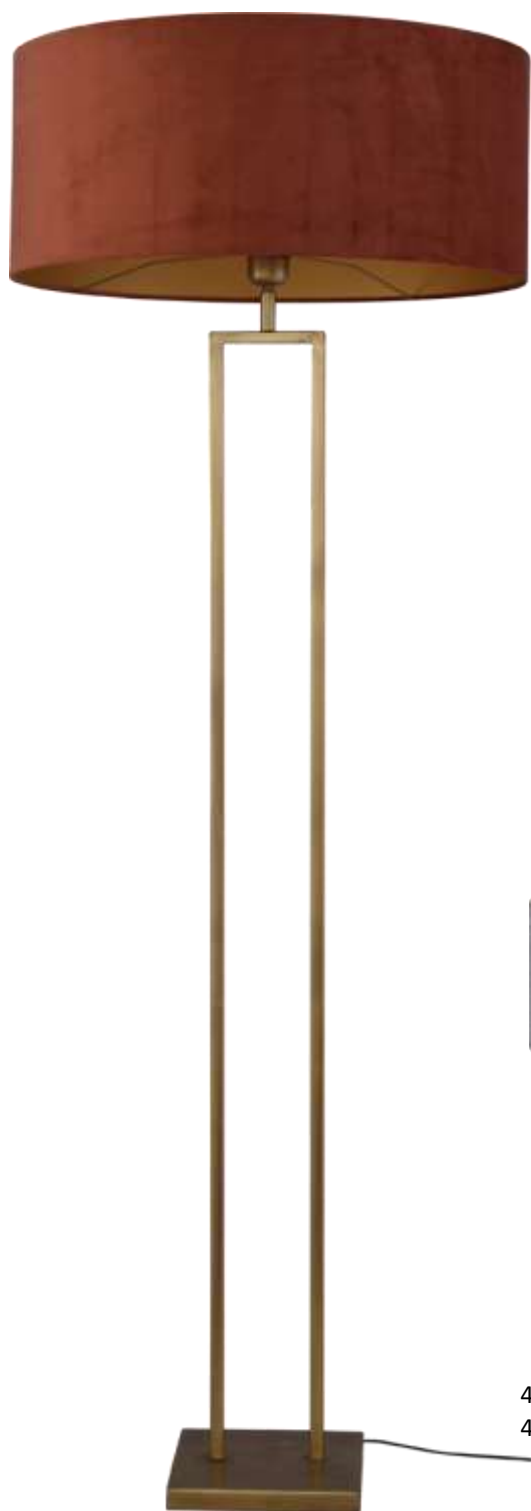

VENETO

available colours

1285-01-6580-25-52
1285-05-6580-...-52

4285-05-6580-63-30
4285-01-6580-...-30

4286-01-6580-17-37
4286-05-6580-...-37

Articlenumber	Description
1285-01-6580-...-52	VL Veneto bronze rectangle h.168cm shade Artik 52/52/25cm
1280-05-6580-...-52	VL Veneto black rectangle h.168cm shade Artik 52/52/25cm
4285-01-6580-...-30	TL Veneto bronze rectangle h.53cm shade Artik 30/30/20cm
4285-05-6580-...-30	TL Veneto black rectangle h.53cm shade Artik 30/30/20cm
4286-01-6580-...-37	TL Veneto bronze rectangle h.68cm shade Artik 37/37/25cm
4286-05-6580-...-37	TL Veneto black rectangle h.68cm shade Artik 37/37/25cm