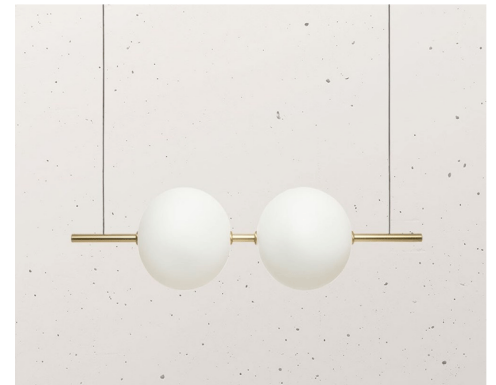

直径20CM

直径42CM

直径26CM

直径31CM

烟灰色款

总高120CM
吊线可调节

25CM

琥珀色款

总高120CM
吊线可调节

25CM

横款

竖款

30cm
B款大号

20cm
B款小号

30cm
A款大号

25cm
A款小号