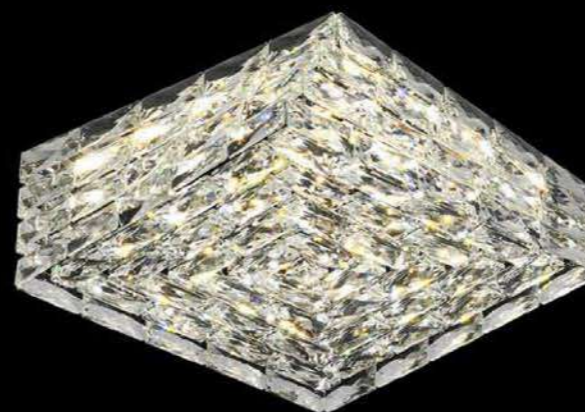

JYC931-L86\*W48

JYC931-L40\*W40

JYC931-L50\*W50

**JYC931-L86\*W48**  
 DESCRIPTION: ceiling lamp  
 Size:  $L 860 \times W 480$ mm  
 Material: stainless steel+crystal  
 Color: chrome+clear  
 Socket: LED 78W