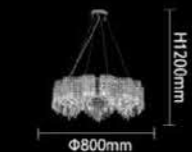

JYP915-D80
DESCRIPTION: pendant lamp
Size: $\Phi 800$ mm
Material: metal+crystal
Color: gold+clear
Socket: E14*14