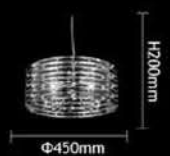

JYP929-D80

JYP917-D100

JYP929-D45

JYP929-D60

JYP917-D60

JYP917-D80

JYP929-D45

DESCRIPTION: pendant lamp  
Size:  $\Phi$ 450H200mm  
Material: stainless steel+crystal  
Color: chrome+clear  
Socket: E14\*4