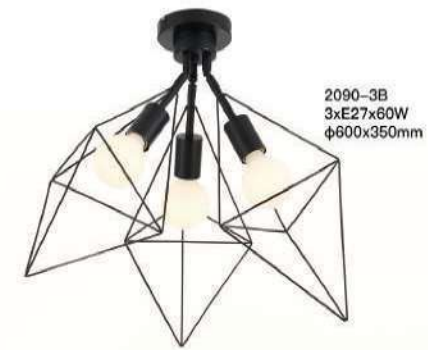

2051-W1  
5xE14X40W  
150x250x250mm

2051-5GW  
5xE14X40W  
φ550x400mm

2057-3GW  
3\*E14\*40W  
φ570\*400mm

2057-3GB  
3\*E14\*40W  
φ570\*400mm

2057-5GW  
5\*E14\*40W  
φ620\*400mm

2061-8  
8xE27X60W  
φ830x500mm