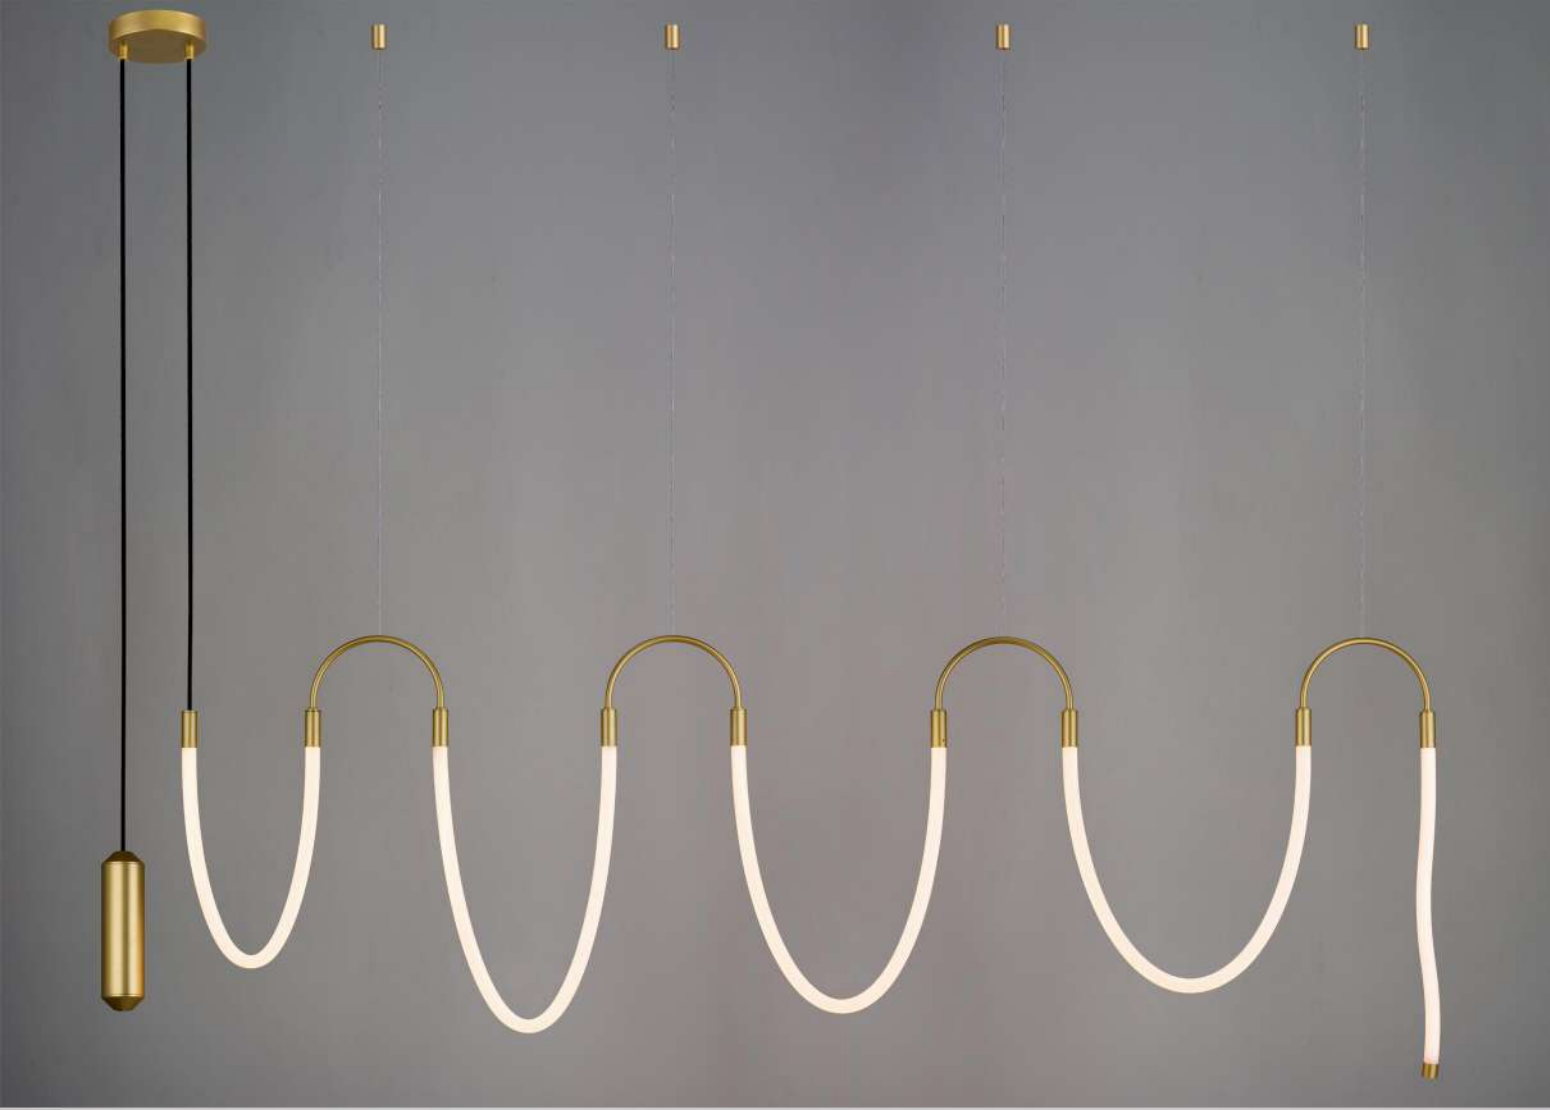

**IP44**

Touch switch

Touch switch

SB1735-2

SD1735-6

SD1810-4

SD1810-8

SD1723/5