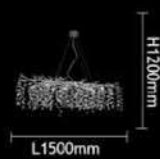

JYP6217-L1200

JYP6217-D600

JYP6217-L1500

JYW6217-D35

JYP6217-D800

**JYP6217-L1500**  
 DESCRIPTION: pendant lamp  
 Size: L1500\*W480\*H500mm  
 Material: high density aluminum+crystal  
 Color: chrome+clear  
 Socket: G9\*16