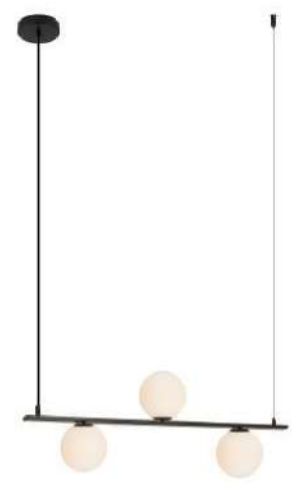

2119-F1  
1xLEDx16W  
480LM  
∅3250x1100mm

2101-F2  
1xLEDx40W  
4xG9x20W  
φ250x1600mm

2101-5B  
5xE14x40W  
1100x150x320mm

2101-W1  
1xE14x40W  
275x208x180mm

2099-3B  
3xG9x20W  
800x120x250mm

2099-F2  
2xG9x20W  
φ250x1600mm