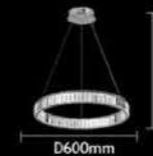

JYP905-D70

JYP905-D50

JYP905-D70+50+30

JYP905-D40+60

**JYP905-D50**  
 DESCRIPTION: pendant lamp  
 Size: D500mm  
 Material: metal+crystal  
 Color: chrome+clear  
 Socket: LED 30W

**JYP905-D60**  
 DESCRIPTION: pendant lamp  
 Size: D600mm  
 Material: metal+crystal  
 Color: chrome+clear  
 Socket: LED 36W