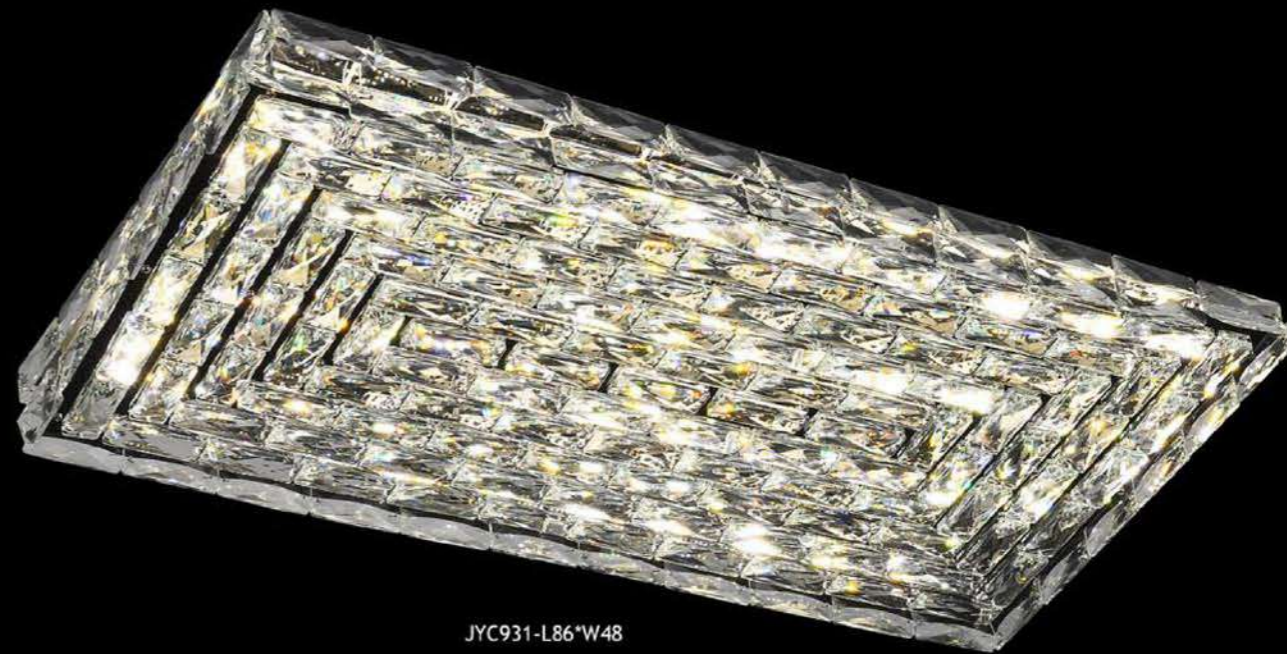

JYP907-D73

**JYP907-D73**  
 DESCRIPTION: pendant lamp  
 Size:  $\Phi$ 730mm  
 Material: stainless steel+crystal  
 Color: gold+clear  
 Socket: LED 110W

JYP928-D80

**JYP928-D80**  
 DESCRIPTION: pendant lamp  
 Size:  $\Phi 800 \times H 1600$ mm  
 Material: metal+crystal  
 Color: gold+clear  
 Socket: E14\*24