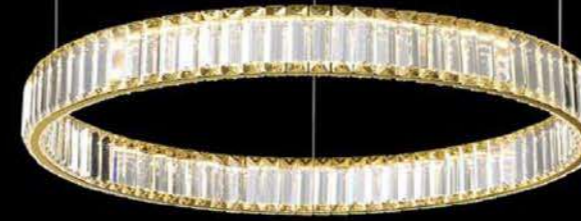

**JYP905-D20+40+60+80+100+120**  
 DESCRIPTION: pendant lamp  
 Size: D1200+D1000+D800+D600+D400+D200mm  
 Material: metal+crystal  
 Color: gold+clear  
 Socket: LED 260W

JYP905-D70

JYP905-D50

JYP905-D20+40+60+80+100+120