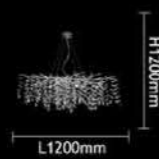

JYP6217-L1200

JYP6217-D600

JYP6217-L1500

JYW6217-D35

JYP6217-D800

**JYP6217-L1500**  
 DESCRIPTION: pendant lamp  
 Size: L1500\*W480\*H500mm  
 Material: high density aluminum+crystal  
 Color: chrome+clear  
 Socket: G9\*16