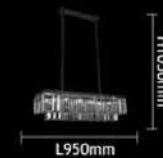

JYP291-L95
DESCRIPTION: Pendant lamp
Size: L950mm
Material: Iron+ Crystal
Color: Black
Socket: E14*12