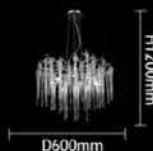

**JYP6228-D76**  
DESCRIPTION: pendant lamp  
Size: D760\*H400mm  
Material: Aluminium alloy+glass  
Color: gold+clear  
Socket: G9\*10

JYP6223-D60

JYP6223-L150

JYP6223-D76

JYW6223-D26

JYP6223-D100

JYP6223-L120