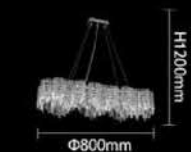

JYP915-D100
DESCRIPTION: pendant lamp
Size: W420*L1050mm
Material: metal+crystal
Color: gold+clear
Socket: E14*16