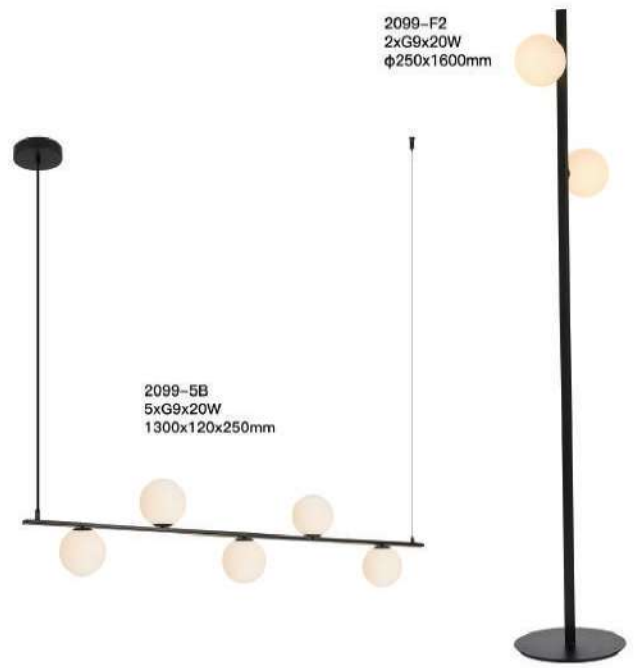

2119-F1  
1xLEDx16W  
480LM  
∅3250x1100mm

2101-F2  
1xLEDx40W  
4xG9x20W  
φ250x1600mm

2101-5B  
5xE14x40W  
1100x150x320mm

2101-W1  
1xE14x40W  
275x208x180mm

2099-3B  
3xG9x20W  
800x120x250mm

2099-F2  
2xG9x20W  
φ250x1600mm