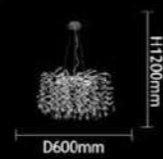

JYP6217-D600
DESCRIPTION: pendant lamp
Size: D600*H500mm
Material: high density aluminum+crystal
Color: gold+clear
Socket: G9*10