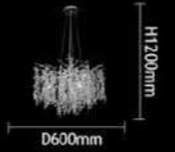

JYF6219-H180

JYP6220-D80

JYP6224-D60

JYW6224-D26

**JYP6220-D80**  
 DESCRIPTION: pendant lamp  
 Size: D800mm  
 Material: Aluminium+glass  
 Color: gold+clear  
 Socket: G9\*10

**JYP6224-D60**  
 DESCRIPTION: pendant lamp  
 Size: D600\*H400mm  
 Material: Aluminium+glass  
 Color: gold+clear  
 Socket: G9\*8