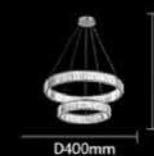

JYP905-D70

JYP905-D50

JYP905-D70+50+30

JYP905-D40+60

**JYP905-D50**  
 DESCRIPTION: pendant lamp  
 Size: D500mm  
 Material: metal+crystal  
 Color: chrome+clear  
 Socket: LED 30W

**JYP905-D60**  
 DESCRIPTION: pendant lamp  
 Size: D600mm  
 Material: metal+crystal  
 Color: chrome+clear  
 Socket: LED 36W