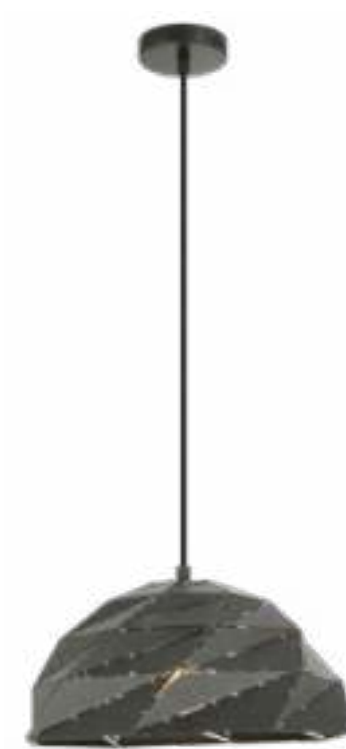

## C72721DG/WH

**Dimension.** Ø26" x 11 1/2"H  
**Lamping.** 3x60W Medium Base-E26 120V  
**Canopy.** Ø4 3/4" x 1"H  
**Cord Colour.** Black Fabric / White Fabric  
**Wire.** 144" Max.

C72701DG

C72701WH