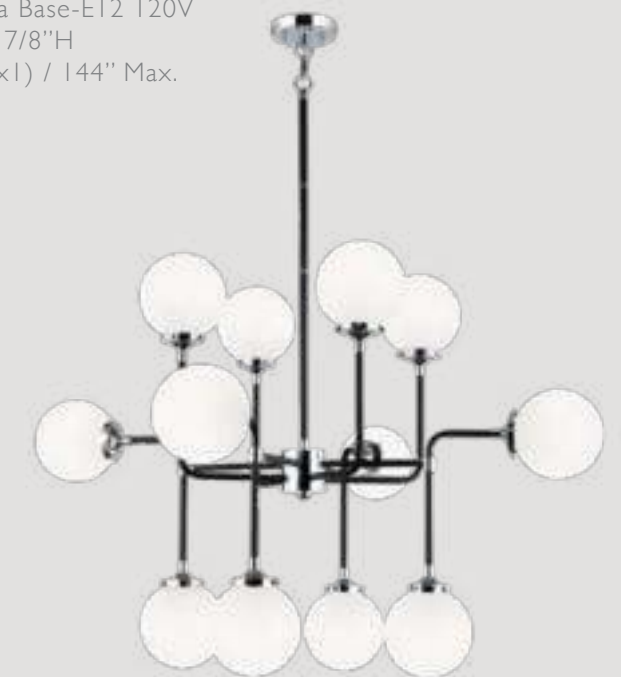

**SEMI-FLUSH  
MOUNT OPTION**

with 4-inch rod

C72304AGCL

C72304AGOP

C72304CHCL

C72304CHOP

**C72304AGCL/AGOP/CHCL/CHOP**

Dimension. Ø20 1/4" x 11 5/8"H  
 Lamping. 4x40W Candelabra Base-E12 120V  
 Canopy. Ø4 3/4" x 7/8"H  
 Rod / Wire. 46" (12"x3+6"x1+4"x1) / 144" Max.

**FLUSH MOUNTS**

X72301AGCL

X72301AGOP

X72301CHCL

X72301CHOP

**X72301AGCL/AGOP/CHCL/CHOP**

Dimension. Ø5 7/8" x 9 3/4"H  
 Lamping. 1x40W Candelabra Base-E12 120V  
 Canopy. Ø4 3/4" x 7/8"H  
 Rod. 2"

C58212AGCL

C58212AGOP

**C58212**  
**AGCL/AGOP/CHCL/CHOP**

Dimension. 38"W x 27"H  
 Lamping. 12x40W Candelabra Base-E12 120V  
 Canopy. Ø4 3/4" x 7/8"H  
 Rod / Wire. 42" (12"x3+6"x1) / 144" Max.

C58212CHCL

C58212CHOP